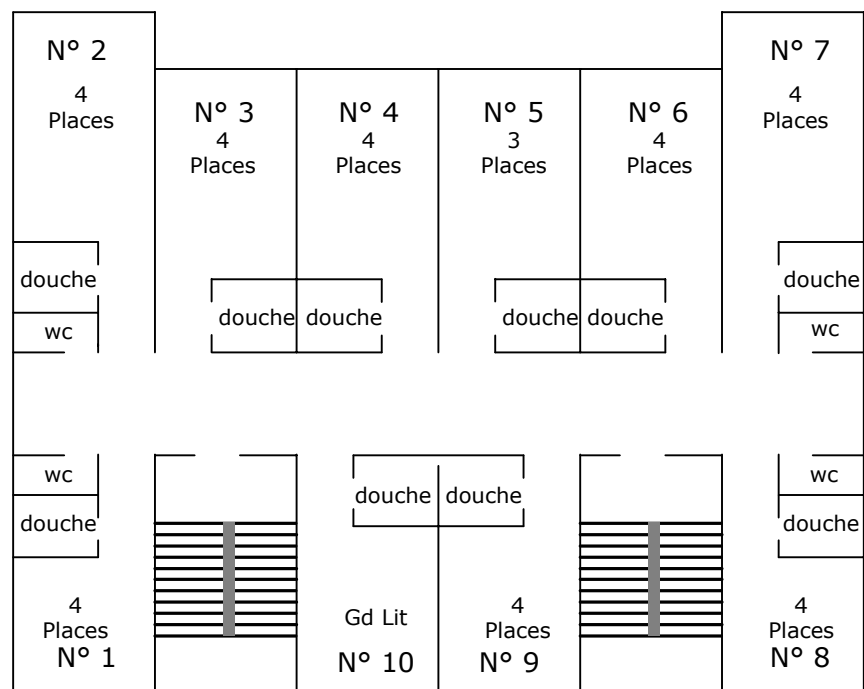

Chalet "LES SAPINS"

Lieudit Chez Baron

74360 BONNEVAUX

Tel/Fax : 04 50 73 14 47

ETAGE N° 2

1 x 3 lits
8 x 4 lits
1 x lit double

3 couchages
32 couchages
1 double

Soit un total de 35 lits