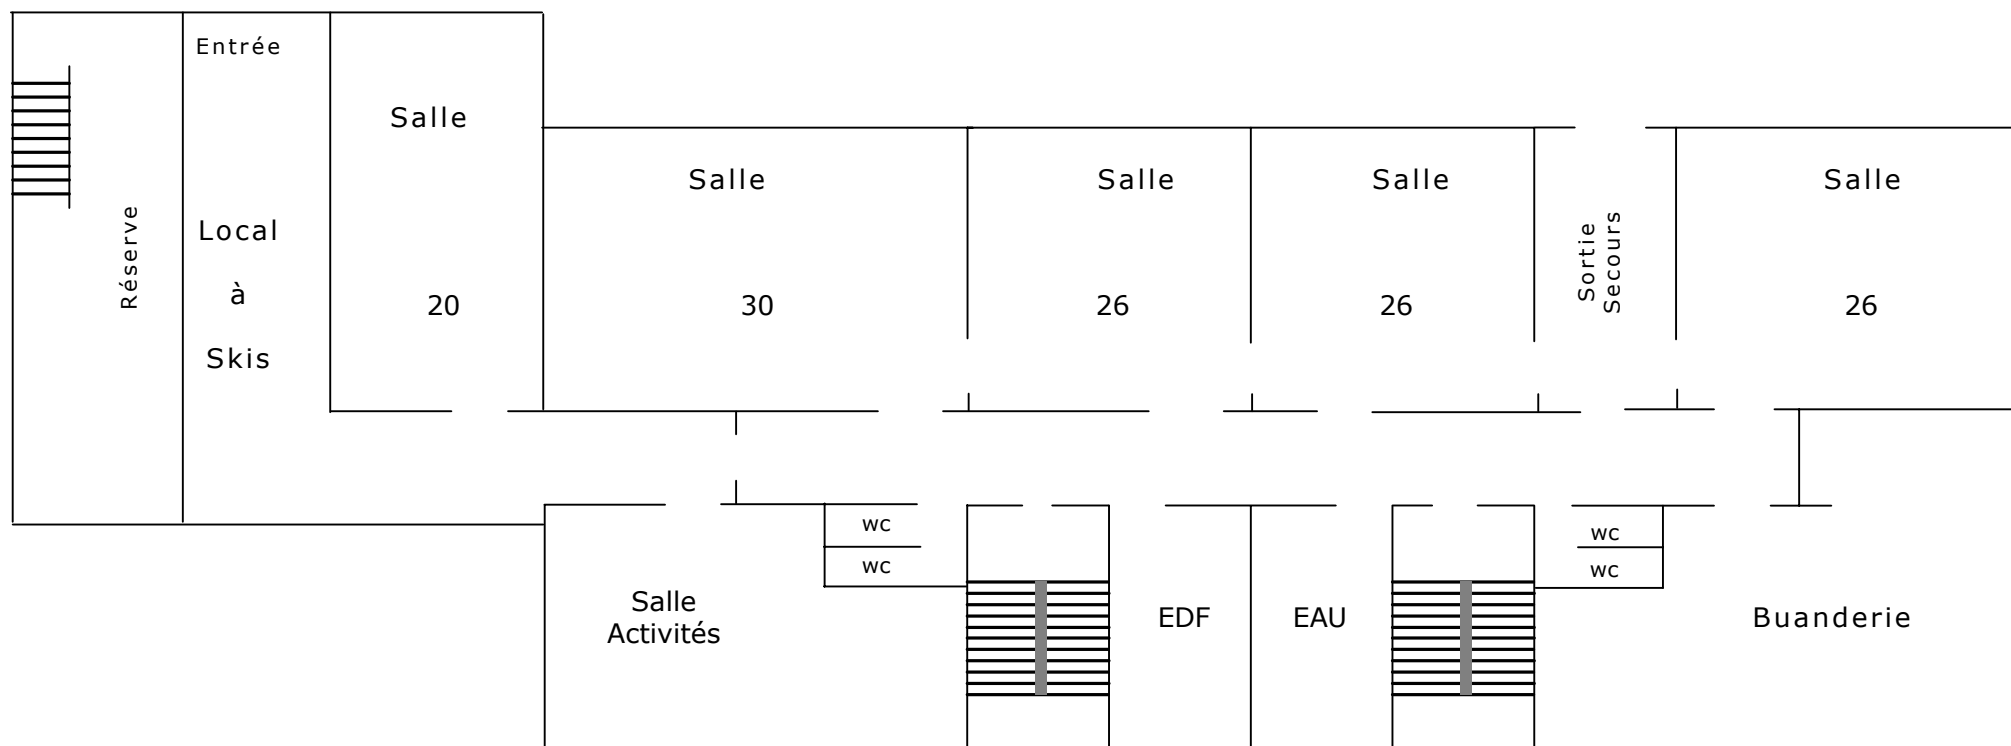

## SOUS SOL

3 Salles classe (26) 78 enfants  
1 Salle classe (20) 20 enfants  
1 Salle classe (30) 30 enfants  
1 Salle d'activités - Local à Skis - Buanderie -  
Réserve et locaux techniques

## ETAGE N° 0

2x 2 lits  
6 x 4 lits  
Infirmierie

4 couchages  
24 couchages  
10 couchages

Soit un total de 28 lits

## ETAGE N° 1

Tel/Fax : 04 50 73 14 47

5 x 3 lits  
4 x 4 lits  
4 x 5 lits  
1 dortoir 10 lits  
1 x 2 lits

15 couchages  
16 couchages  
20 couchages  
10 couchages  
2 couchages

Soit un total de 63 lits